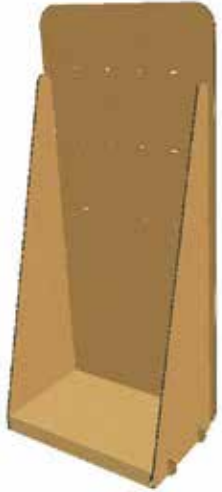

Stand z tektury 1.

Należy składać w 2 osoby!

Zestaw zawiera:

a x3
b x2

2.

3.

4.

Producent:
Animo Sp. z o.o.
ul. Jemiotowa 44 lok. 107a
53-426 Wrocław
NIP: 899-28-57-373
www.swiat-tektury.pl

Dodatek

Zestaw zawiera: