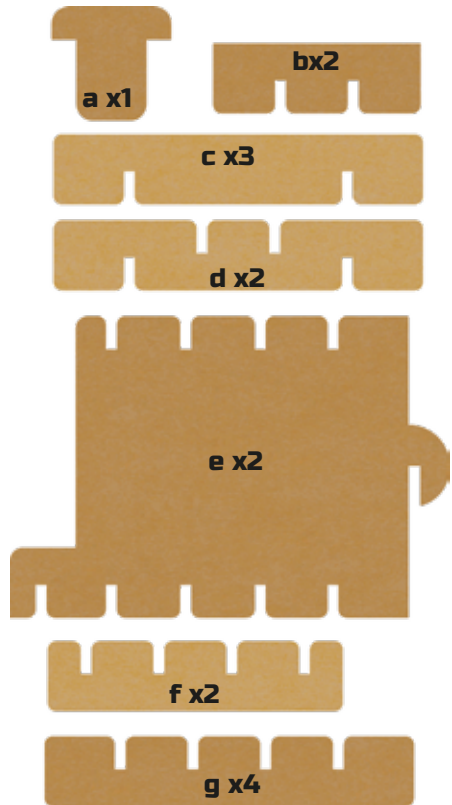

# Stand z tektury 1.

Należy składać w 2 osoby!

## Zestaw zawiera:

a x3  
b x2

2.

3.

4.

Producent:  
Animo Sp. z o.o.  
ul. Jemiotowa 44 lok. 107a  
53-426 Wrocław  
NIP: 899-28-57-373  
www.swiat-tektury.pl

## Zestaw zawiera:

1.

2.

3.

4.

5.

6.

7.