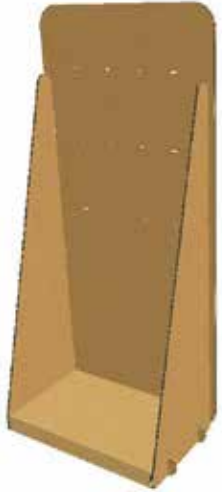

# Stand z tektury 1.

Należy składać w 2 osoby!

## Zestaw zawiera:

a x3  
b x2

2.

3.

4.

Producent:  
Animo Sp. z o.o.  
ul. Jemiotowa 44 lok. 107a  
53-426 Wrocław  
NIP: 899-28-57-373  
www.swiat-tektury.pl